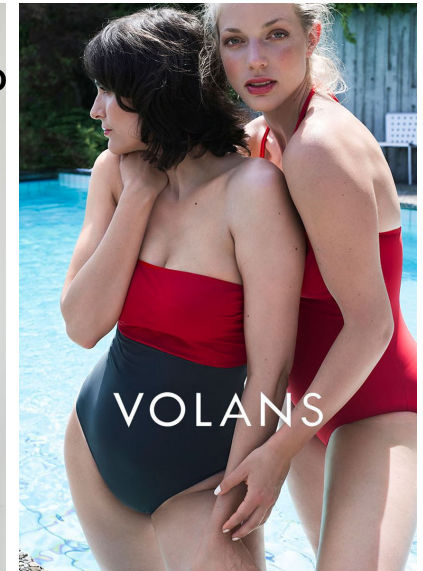

ANNOUC W.

ANNOUC W.

GRÖSSE 174 OBERWEITE 92
TAILLE 70 HÜFTE 111
SCHUHE 38 HAARE **BLOND**
AUGEN **BLAU-GRÜN**

HEIGHT 5' 8.5" BUST 36"
WAIST 27" HIPS 43"
SHOES 7 HAIR **BLONDE**
EYES **BLUE-GREEN**