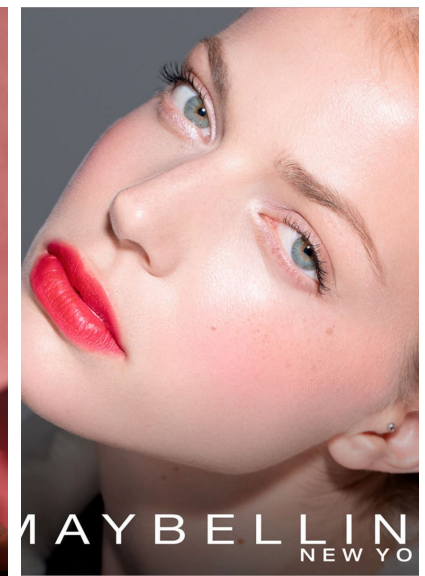

ANNOUC W.

M4
MODELS

ANNOUC W.

GRÖSSE 174 OBERWEITE 89
TAILLE 64 HÜFTE 102
SCHUHE 38 HAARE **BLOND**
AUGEN **BLAU-GRÜN**

HEIGHT 5' 8.5" BUST 35"
WAIST 25" HIPS 40"
SHOES 7 HAIR **BLONDE**
EYES **BLUE-GREEN**