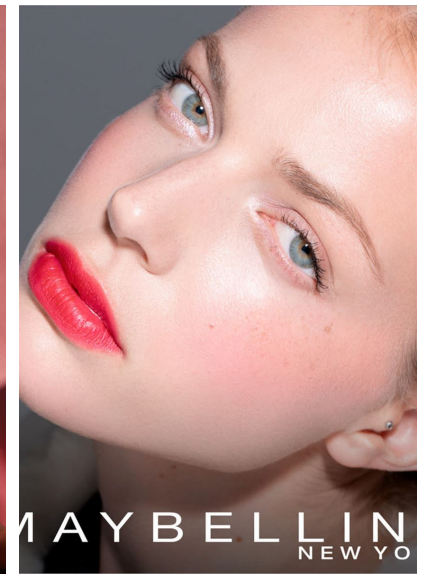

ANNOUC W.

ANNOUC W.

GRÖSSE 174 OBERWEITE 92
TAILLE 70 HÜFTE 111
SCHUHE 38 HAARE **BLOND**
AUGEN **BLAU-GRÜN**

HEIGHT 5' 8.5" BUST 36"
WAIST 27" HIPS 43"
SHOES 7 HAIR **BLONDE**
EYES **BLUE-GREEN**

Hamburg +49 40 413 236 - 0 Berlin +49 30 616 606 - 6
www.m4models.de