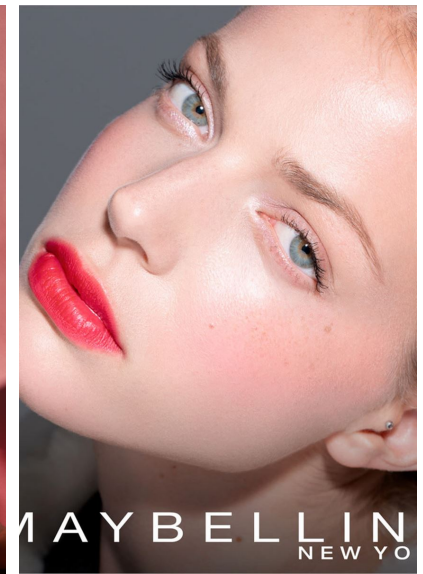

ANNOUC W.

ANNOUC W.

GRÖSSE 174 OBERWEITE 92
TAILLE 70 HÜFTE 111
SCHUHE 38 HAARE **BLOND**
AUGEN **BLAU-GRÜN**

HEIGHT 5' 8.5" BUST 36"
WAIST 27" HIPS 43"
SHOES 7 HAIR **BLONDE**
EYES **BLUE-GREEN**