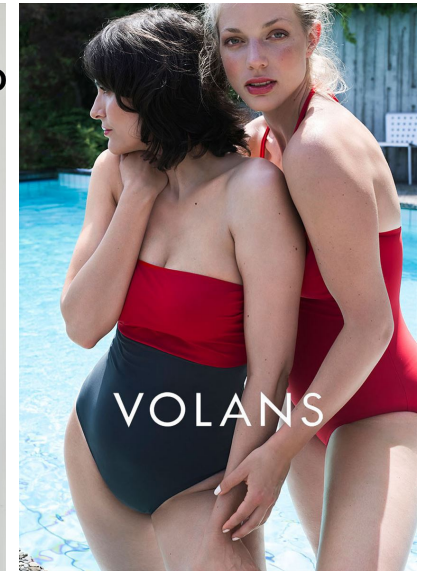

ANNOUC W.

ANNOUC W.

GRÖSSE 174 OBERWEITE 92
TAILLE 70 HÜFTE 111
SCHUHE 38 HAARE **BLOND**
AUGEN **BLAU-GRÜN**

HEIGHT 5' 8.5" BUST 36"
WAIST 27" HIPS 43"
SHOES 7 HAIR **BLONDE**
EYES **BLUE-GREEN**

Hamburg +49 40 413 236 - 0 Berlin +49 30 616 606 - 6
www.m4models.de