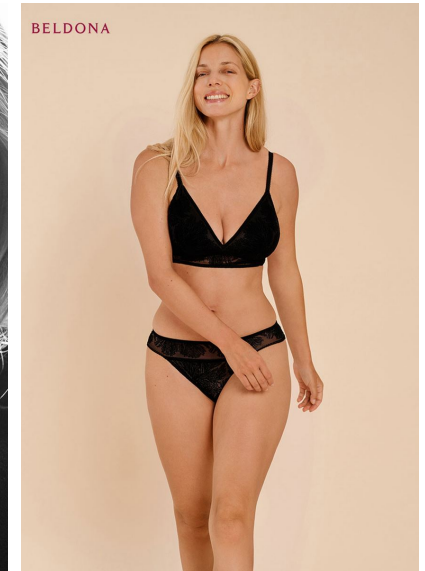

ANNOUC W.

M4
MODELS

ANNOUC W.

GRÖSSE 174 OBERWEITE 89
TAILLE 64 HÜFTE 102
SCHUHE 38 HAARE **BLOND**
AUGEN **BLAU-GRÜN**

HEIGHT 5' 8.5" BUST 35"
WAIST 25" HIPS 40"
SHOES 7 HAIR **BLONDE**
EYES **BLUE-GREEN**