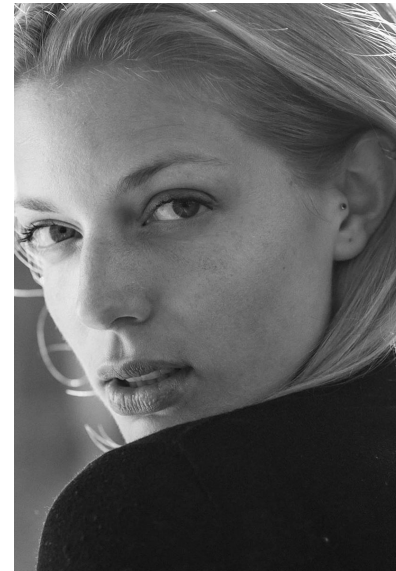

ANNOUC W.

M4
MODELS

ANNOUC W.

GRÖSSE 174 OBERWEITE 89
TAILLE 64 HÜFTE 102
SCHUHE 38 HAARE **BLOND**
AUGEN **BLAU-GRÜN**

HEIGHT 5' 8.5" BUST 35"
WAIST 25" HIPS 40"
SHOES 7 HAIR **BLONDE**
EYES **BLUE-GREEN**