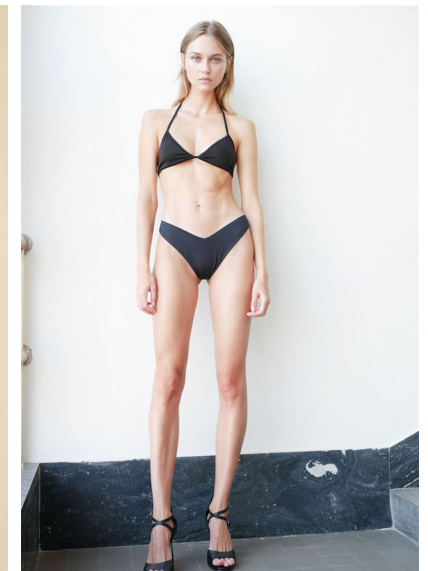

ANNA SVIRI

ANNA SVIRI

GRÖSSE 177 OBERWEITE 78
TAILLE 58 HÜFTE 88
SCHUHE 39 HAARE **BLOND**
AUGEN **BLAU**

HEIGHT 5' 9.5" BUST 30"
WAIST 23" HIPS 35"
SHOES 8 HAIR **BLONDE**
EYES **BLUE**

Hamburg +49 40 413 236 - 0 Berlin +49 30 616 606 - 6
www.m4models.de