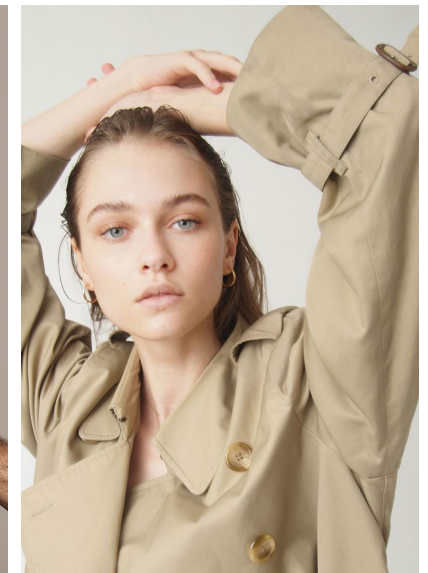

ANNA SVIRI

ANNA SVIRI

GRÖSSE 177 OBERWEITE 78
TAILLE 58 HÜFTE 88
SCHUHE 39 HAARE **BLOND**
AUGEN **BLAU**

HEIGHT 5' 9.5" BUST 30"
WAIST 23" HIPS 35"
SHOES 8 HAIR **BLONDE**
EYES **BLUE**

Hamburg +49 40 413 236 - 0 Berlin +49 30 616 606 - 6
www.m4models.de