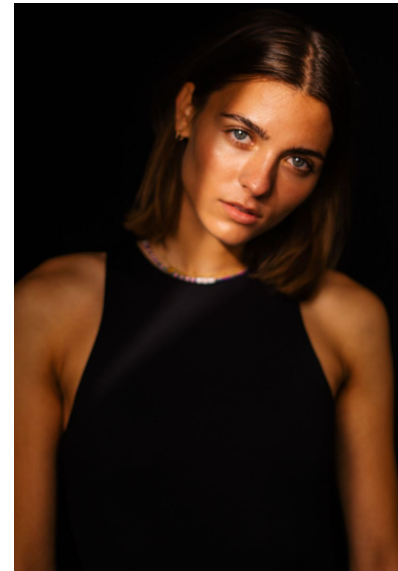

ANNA-LEA

ANNA-LEA

GRÖSSE 176 OBERWEITE 78
TAILLE 61 HÜFTE 88
SCHUHE 40 HAARE BRAUN
AUGEN BLAU-GRAU

HEIGHT 5' 9" BUST 30"
WAIST 24" HIPS 35"
SHOES 8.5 HAIR BROWN
EYES BLUE-GREY

Hamburg +49 40 413 236 - 0 Berlin +49 30 616 606 - 6
www.m4models.de