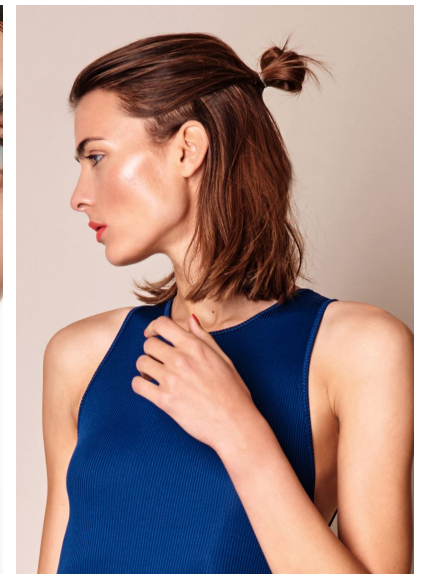

ANNA-LEA

ANNA-LEA

GRÖSSE 176 OBERWEITE 78
TAILLE 61 HÜFTE 88
SCHUHE 40 HAARE BRAUN
AUGEN BLAU-GRAU

HEIGHT 5' 9" BUST 30"
WAIST 24" HIPS 35"
SHOES 8.5 HAIR BROWN
EYES BLUE-GREY

Hamburg +49 40 413 236 - 0 Berlin +49 30 616 606 - 6
www.m4models.de