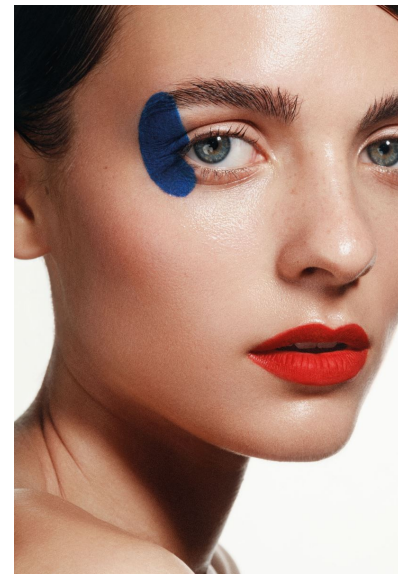

ANNA-LEA

ANNA-LEA

GRÖSSE 176 OBERWEITE 78
TAILLE 61 HÜFTE 88
SCHUHE 40 HAARE BRAUN
AUGEN BLAU-GRAU

HEIGHT 5' 9" BUST 30"
WAIST 24" HIPS 35"
SHOES 8.5 HAIR BROWN
EYES BLUE-GREY

Hamburg +49 40 413 236 - 0 Berlin +49 30 616 606 - 6
www.m4models.de