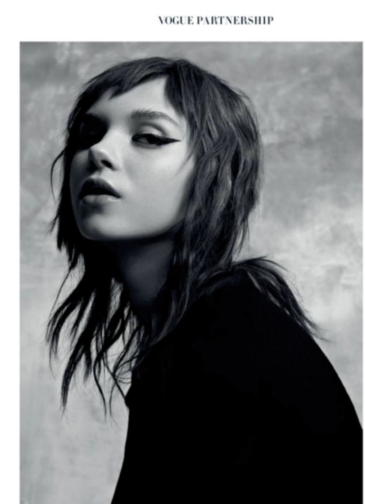

ANGIE

M4
MODELS

ANGIE

GRÖSSE 178 OBERWEITE 83
TAILLE 60 HÜFTE 89
SCHUHE 40 HAARE **BRAUN**
AUGEN **BRAUN**

HEIGHT 5' 10" BUST 32"
WAIST 23" HIPS 35"
SHOES 8.5 HAIR **BROWN**
EYES **BROWN**

Hamburg +49 40 413 236 - 0 Berlin +49 30 616 606 - 6
www.m4models.de