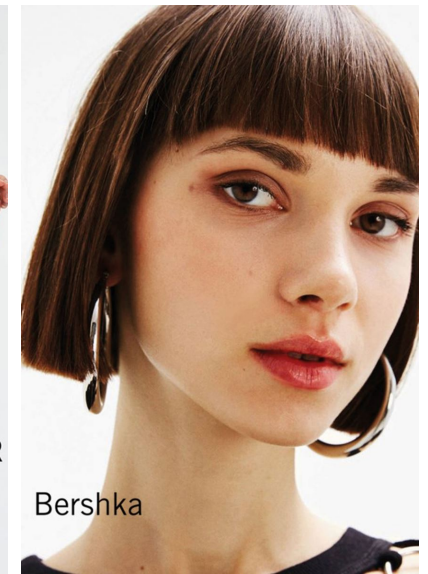

ANGIE

M4
MODELS

ANGIE

GRÖSSE 178 OBERWEITE 83
TAILLE 60 HÜFTE 89
SCHUHE 40 HAARE **BRAUN**
AUGEN **BRAUN**

HEIGHT 5' 10" BUST 32"
WAIST 23" HIPS 35"
SHOES 8.5 HAIR **BROWN**
EYES **BROWN**

Hamburg +49 40 413 236 - 0 Berlin +49 30 616 606 - 6
www.m4models.de