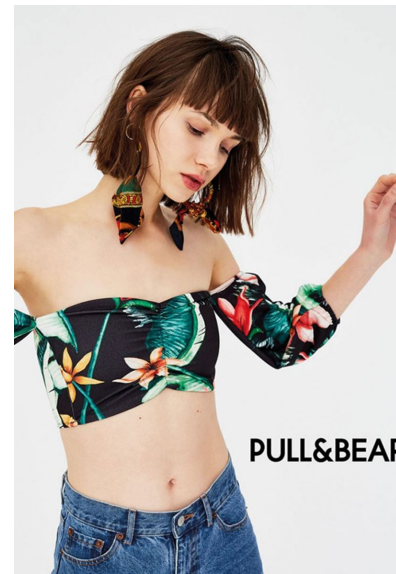

ANGIE

M4
MODELS

ANGIE

GRÖSSE 178 OBERWEITE 83
TAILLE 60 HÜFTE 89
SCHUHE 40 HAARE **BRAUN**
AUGEN **BRAUN**

HEIGHT 5' 10" BUST 32"
WAIST 23" HIPS 35"
SHOES 8.5 HAIR **BROWN**
EYES **BROWN**

Hamburg +49 40 413 236 - 0 Berlin +49 30 616 606 - 6
www.m4models.de