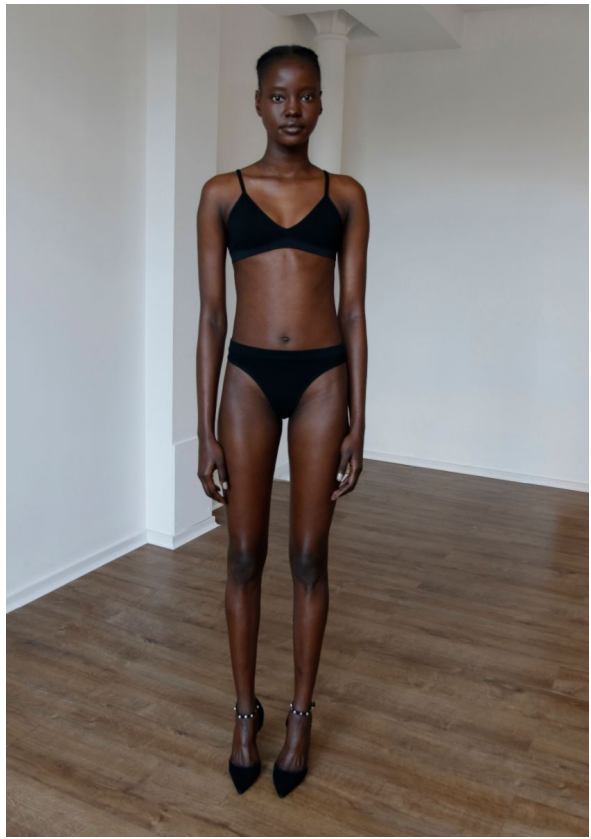

ANGAIR

GRÖSSE **177** OBERWEITE **81**
TAILLE **61** HÜFTE **87**
SCHUHE **39** HAARE **SCHWARZ**
AUGEN **BRAUN**

M4
MODELS

HEIGHT **5' 9.5"** BUST **32"**
WAIST **24"** HIPS **34"**
SHOES **7.5** HAIR **BLACK**
EYES **BROWN**