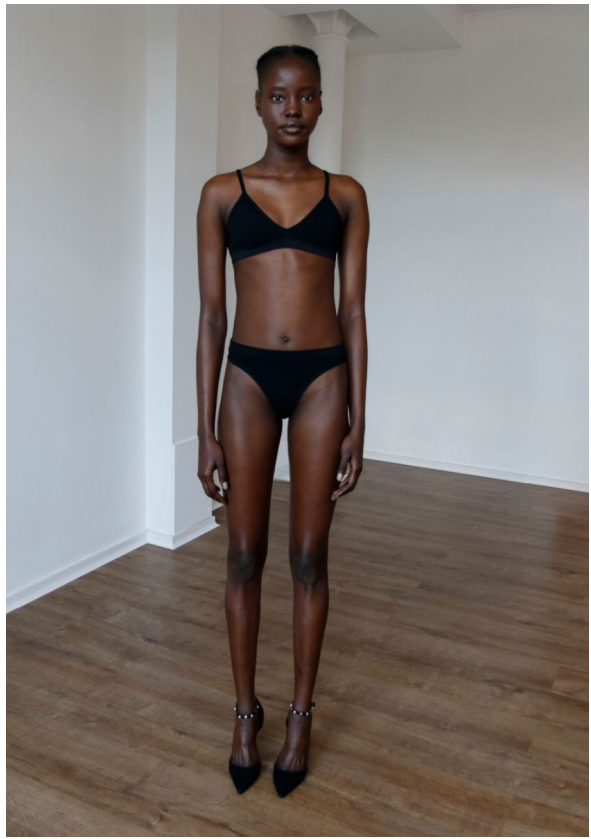

## ANGAIR

GRÖSSE **177** OBERWEITE **81**  
TAILLE **61** HÜFTE **87**  
SCHUHE **39** HAARE **SCHWARZ**  
AUGEN **BRAUN**

**M4**  
MODELS

HEIGHT **5' 9.5"** BUST **32"**  
WAIST **24"** HIPS **34"**  
SHOES **7.5** HAIR **BLACK**  
EYES **BROWN**