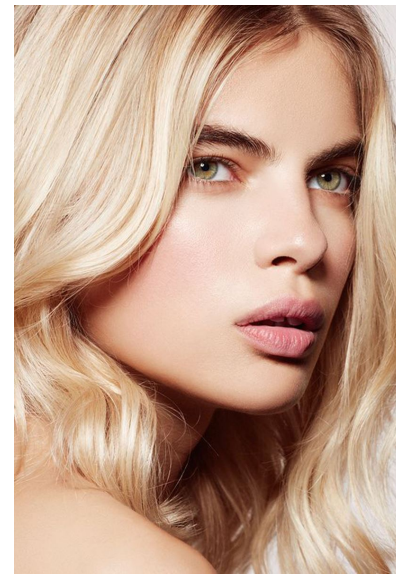

AMY BLACK

AMY BLACK

GRÖSSE 176 OBERWEITE 82
TAILLE 59 HÜFTE 89
SCHUHE 40 HAARE **BLOND**
AUGEN **GRÜN**

HEIGHT 5' 9" BUST 32"
WAIST 23" HIPS 35"
SHOES 9 HAIR **BLONDE**
EYES **GREEN**

Hamburg +49 40 413 236 - 0 Berlin +49 30 616 606 - 6
www.m4models.de