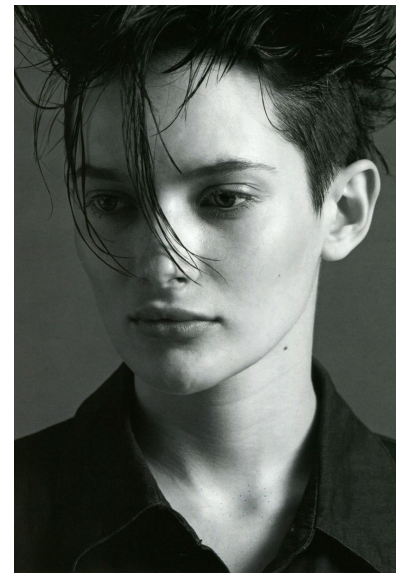

ALINA DORONINA

ALINA DORONINA

GRÖSSE 171 OBERWEITE 84
 TAILLE 58 HÜFTE 86
 SCHUHE 37 HAARE BRAUN
 AUGEN BRAUN

HEIGHT 5' 7" BUST 33"
 WAIST 23" HIPS 34"
 SHOES 5.5 HAIR BROWN
 EYES BROWN