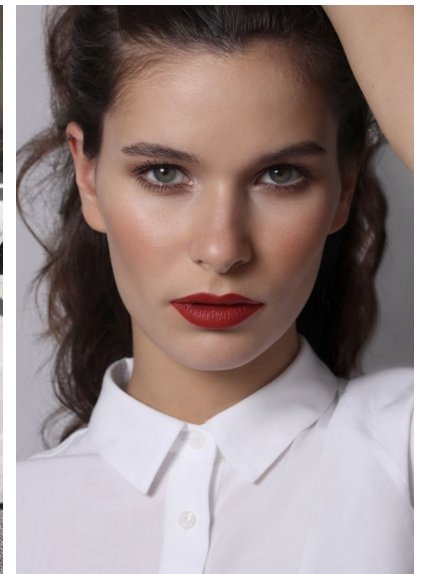

ALINA B

ALINA B

GRÖSSE 179 OBERWEITE 82
TAILLE 62 HÜFTE 90
SCHUHE 41 HAARE BRAUN
AUGEN GRÜN

HEIGHT 5' 10.5" BUST 32"
WAIST 24" HIPS 35"
SHOES 10 HAIR BROWN
EYES GREEN

Hamburg +49 40 413 236 - 0 Berlin +49 30 616 606 - 6
www.m4models.de