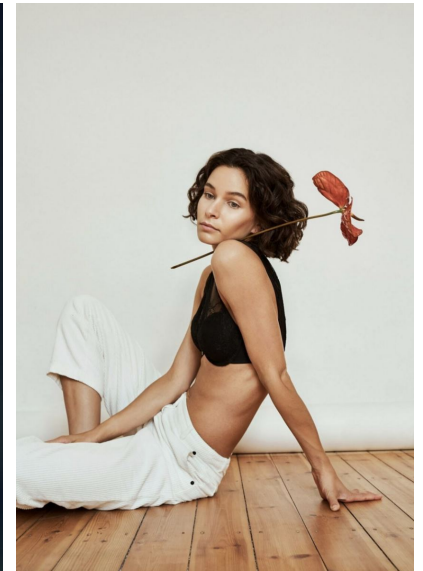

ALINA B

ALINA B

GRÖSSE 179 OBERWEITE 82
TAILLE 62 HÜFTE 90
SCHUHE 41 HAARE BRAUN
AUGEN GRÜN

HEIGHT 5' 10.5" BUST 32"
WAIST 24" HIPS 35"
SHOES 10 HAIR BROWN
EYES GREEN

Hamburg +49 40 413 236 - 0 Berlin +49 30 616 606 - 6
www.m4models.de