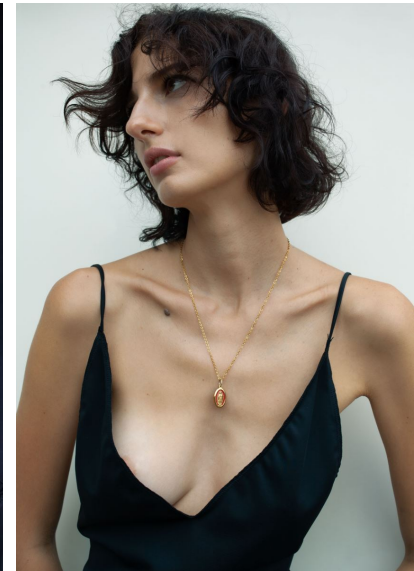

ALINA

**M4**  
MODELS

ALINA

GRÖSSE **179** OBERWEITE **84**  
TAILLE **60** HÜFTE **90**  
SCHUHE **39** HAARE **DUNKELBRAUN**  
AUGEN **BRAUN**

HEIGHT **5' 10.5"** BUST **33"**  
WAIST **23"** HIPS **35"**  
SHOES **8** HAIR **DARK BROWN**  
EYES **BROWN**