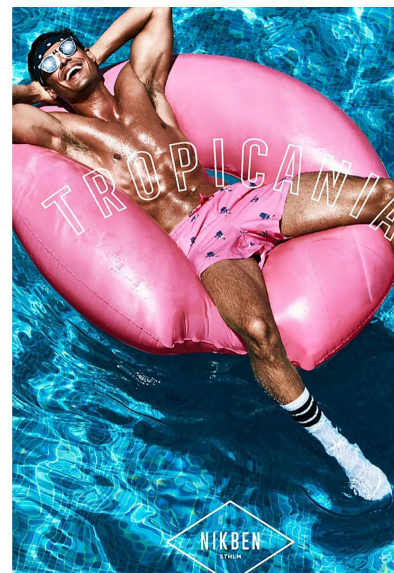

ALEX BECHET

**M**  
MODELS

ALEX BECHET

GRÖSSE **185** OBERWEITE **99**  
TAILLE **78** HÜFTE **95**  
SCHUHE **43** HAARE **BRAUN**  
AUGEN **BRAUN**

HEIGHT **6' 1"** BUST **39"**  
WAIST **30"** HIPS **38"**  
SHOES **10** HAIR **BROWN**  
EYES **BROWN**