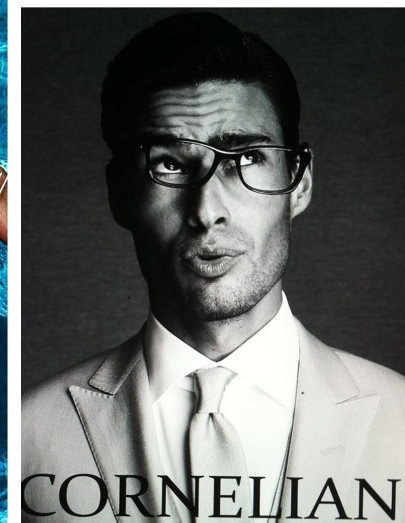

ALEX BECHET

**M**  
MODELS

ALEX BECHET

GRÖSSE **185** OBERWEITE **99**  
TAILLE **78** HÜFTE **95**  
SCHUHE **43** HAARE **BRAUN**  
AUGEN **BRAUN**

HEIGHT **6' 1"** BUST **39"**  
WAIST **30"** HIPS **38"**  
SHOES **10** HAIR **BROWN**  
EYES **BROWN**