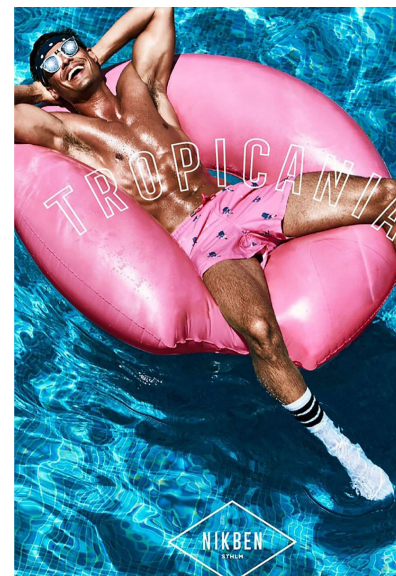

ALEX BECHET

**M**  
MODELS

ALEX BECHET

GRÖSSE **185** OBERWEITE **99**  
TAILLE **78** HÜFTE **95**  
SCHUHE **43** HAARE **BRAUN**  
AUGEN **BRAUN**

HEIGHT **6' 1"** BUST **39"**  
WAIST **30"** HIPS **38"**  
SHOES **10** HAIR **BROWN**  
EYES **BROWN**