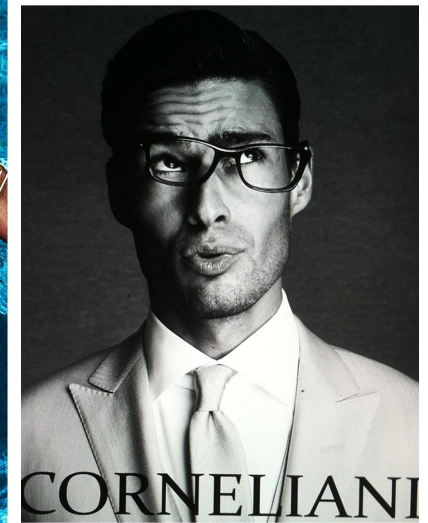

ALEX BECHET

**M**  
MODELS

ALEX BECHET

GRÖSSE **185** OBERWEITE **99**  
TAILLE **78** HÜFTE **95**  
SCHUHE **43** HAARE **BRAUN**  
AUGEN **BRAUN**

HEIGHT **6' 1"** BUST **39"**  
WAIST **30"** HIPS **38"**  
SHOES **10** HAIR **BROWN**  
EYES **BROWN**