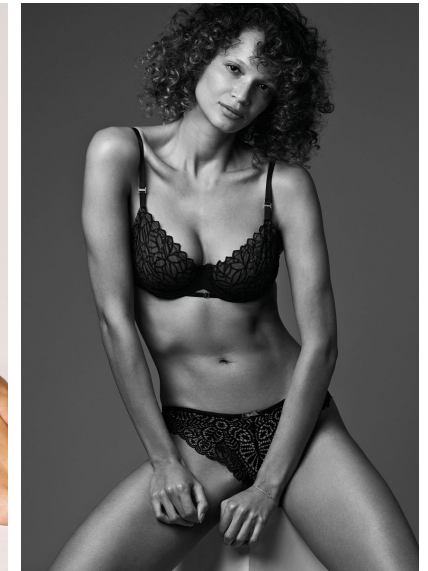

AILEEN

M4
MODELS

AILEEN

GRÖSSE **180** OBERWEITE **86**
TAILLE **68** HÜFTE **95**
SCHUHE **41** HAARE **DUNKELBRAUN**
AUGEN **BRAUN**

HEIGHT **5' 11"** BUST **34"**
WAIST **26"** HIPS **38"**
SHOES **9.5** HAIR **DARK BROWN**
EYES **BROWN**