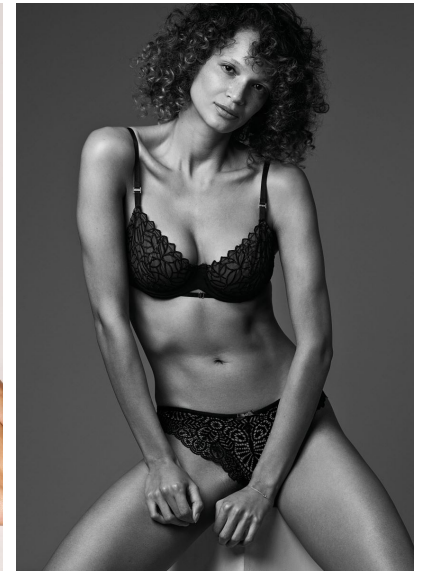

AILEEN

M
MODELS

AILEEN

GRÖSSE **180** OBERWEITE **86**
TAILLE **68** HÜFTE **95**
SCHUHE **41** HAARE **DUNKELBRAUN**
AUGEN **BRAUN**

HEIGHT **5' 11"** BUST **34"**
WAIST **26"** HIPS **38"**
SHOES **9.5** HAIR **DARK BROWN**
EYES **BROWN**