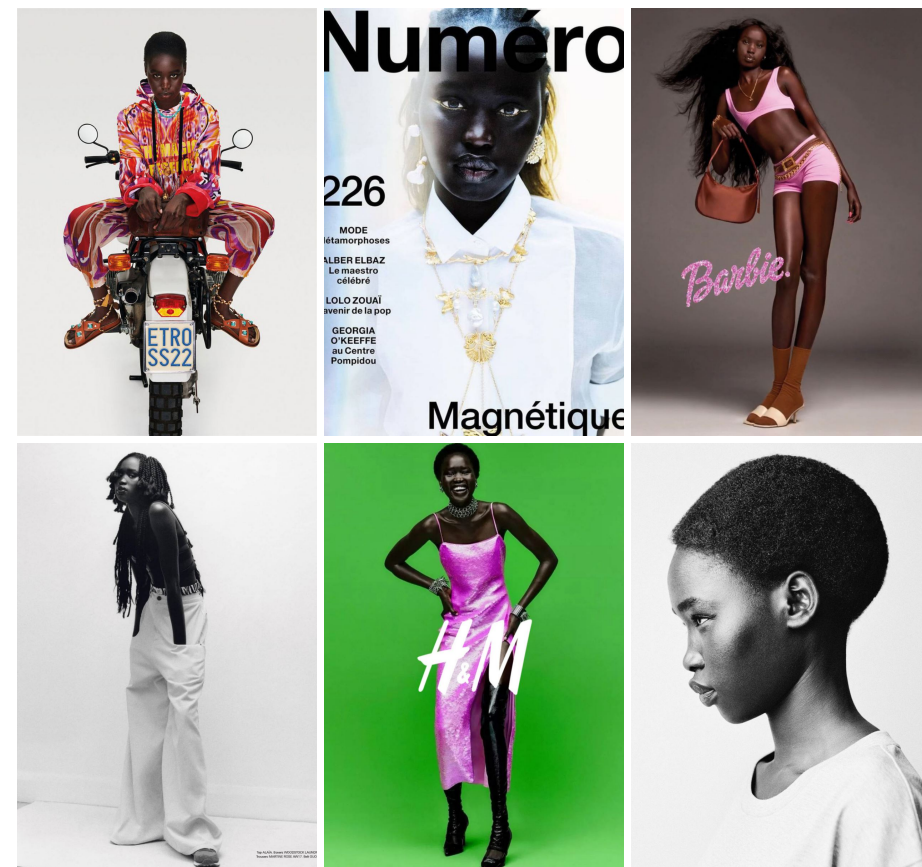

ADITI PRISCILLA

ADITI PRISCILLA

GRÖSSE **180** OBERWEITE **79**
 TAILLE **61** HÜFTE **87**
 SCHUHE **40** HAARE **SCHWARZ**
 AUGEN **BRAUN**

HEIGHT **5' 11"** BUST **31"**
 WAIST **24"** HIPS **34"**
 SHOES **9** HAIR **BLACK**
 EYES **BROWN**