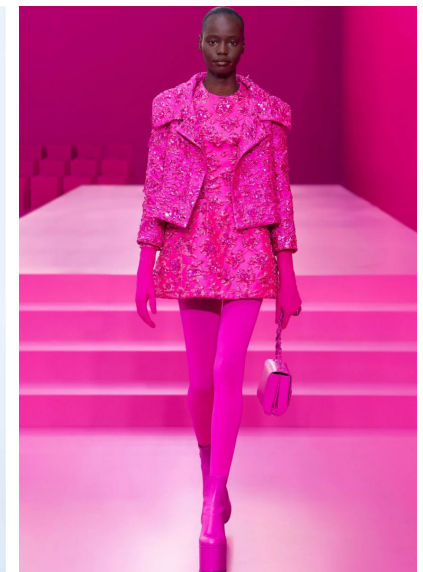

ACHAN

M4
MODELS

ACHAN

GRÖSSE 177 OBERWEITE 78
TAILLE 58 HÜFTE 86
SCHUHE 39 HAARE SCHWARZ
AUGEN BRAUN

HEIGHT 5' 9.5" BUST 30"
WAIST 23" HIPS 34"
SHOES 7.5 HAIR BLACK
EYES BROWN

Hamburg +49 40 413 236 - 0 Berlin +49 30 616 606 - 6
www.m4models.de