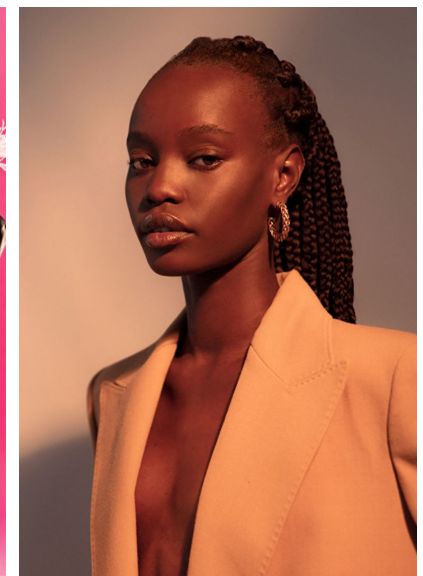

ACHAN

M4
MODELS

ACHAN

GRÖSSE 177 OBERWEITE 78
TAILLE 58 HÜFTE 86
SCHUHE 39 HAARE SCHWARZ
AUGEN BRAUN

HEIGHT 5' 9.5" BUST 30"
WAIST 23" HIPS 34"
SHOES 7.5 HAIR BLACK
EYES BROWN

Hamburg +49 40 413 236 - 0 Berlin +49 30 616 606 - 6
www.m4models.de