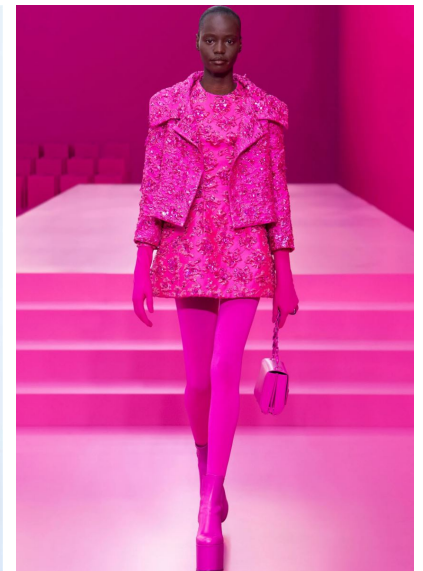

ACHAN

M4
MODELS

MISSONI

JACQUEMUS

ACHAN

GRÖSSE 177 OBERWEITE 78
TAILLE 58 HÜFTE 86
SCHUHE 39 HAARE SCHWARZ
AUGEN BRAUN

HEIGHT 5' 9.5" BUST 30"
WAIST 23" HIPS 34"
SHOES 7.5 HAIR BLACK
EYES BROWN

Hamburg +49 40 413 236 - 0 Berlin +49 30 616 606 - 6
www.m4models.de