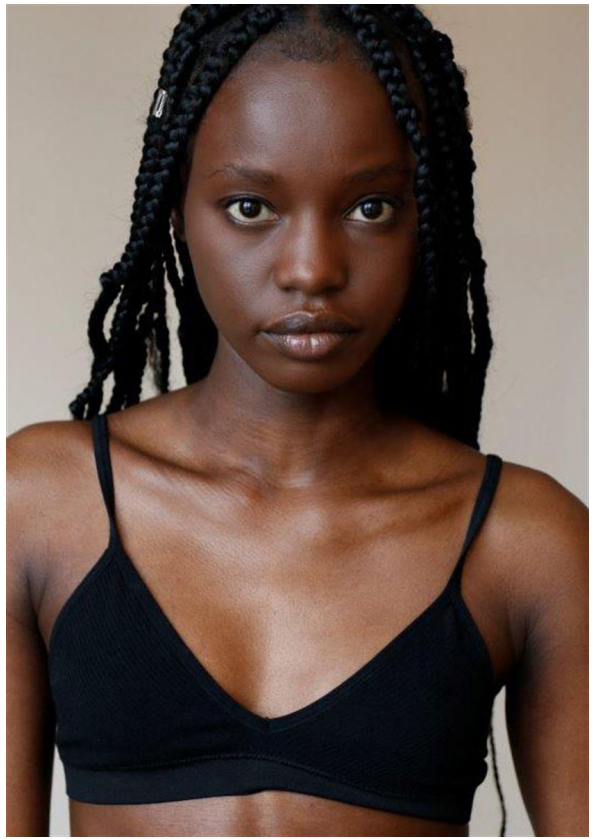

ACHAN

GRÖSSE **177** OBERWEITE **78**
TAILLE **58** HÜFTE **86**
SCHUHE **39** HAARE **SCHWARZ**
AUGEN **BRAUN**

M4
MODELS

HEIGHT **5' 9.5"** BUST **30"**
WAIST **23"** HIPS **34"**
SHOES **7.5** HAIR **BLACK**
EYES **BROWN**

Hamburg +49 40 413 236 - 0 Berlin +49 30 616 606 - 6
www.m4models.de

ACHAN

GRÖSSE **177** OBERWEITE **78**
TAILLE **58** HÜFTE **86**
SCHUHE **39** HAARE **SCHWARZ**
AUGEN **BRAUN**

M4
MODELS

HEIGHT **5' 9.5"** BUST **30"**
WAIST **23"** HIPS **34"**
SHOES **7.5** HAIR **BLACK**
EYES **BROWN**