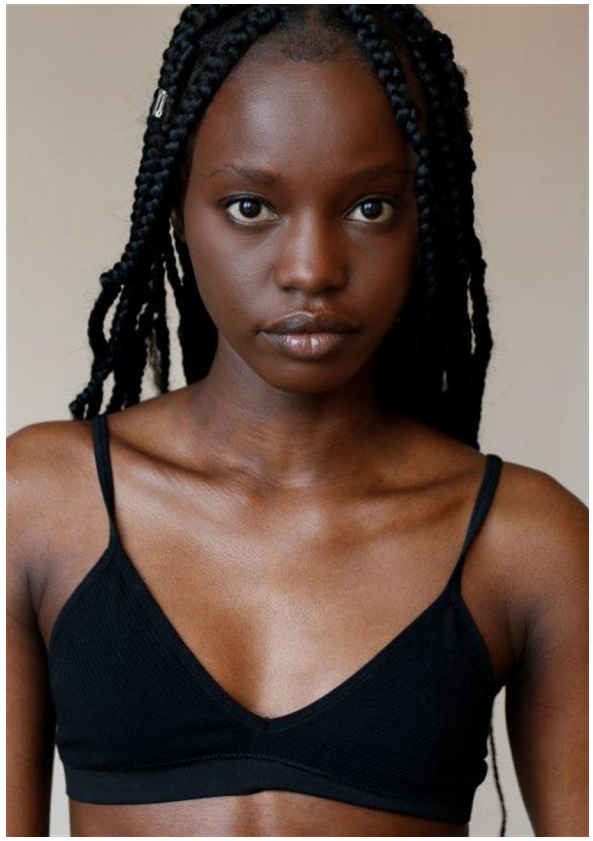

ACHAN

GRÖSSE **177** OBERWEITE **78**
TAILLE **58** HÜFTE **86**
SCHUHE **39** HAARE **SCHWARZ**
AUGEN **BRAUN**

M4
MODELS

HEIGHT **5' 9.5"** BUST **30"**
WAIST **23"** HIPS **34"**
SHOES **7.5** HAIR **BLACK**
EYES **BROWN**

Hamburg +49 40 413 236 - 0 Berlin +49 30 616 606 - 6
www.m4models.de

ACHAN

GRÖSSE **177** OBERWEITE **78**
TAILLE **58** HÜFTE **86**
SCHUHE **39** HAARE **SCHWARZ**
AUGEN **BRAUN**

M4
MODELS

HEIGHT **5' 9.5"** BUST **30"**
WAIST **23"** HIPS **34"**
SHOES **7.5** HAIR **BLACK**
EYES **BROWN**