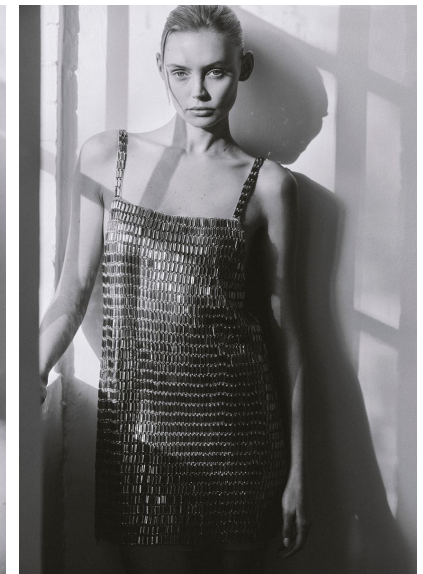

ABBIE HEATH

ABBIE HEATH

GRÖSSE 176 OBERWEITE 81
TAILLE 61 HÜFTE 88
SCHUHE 38 HAARE **BLOND**
AUGEN **BLAU**

HEIGHT 5' 9" BUST 32"
WAIST 24" HIPS 35"
SHOES 7 HAIR **BLONDE**
EYES **BLUE**