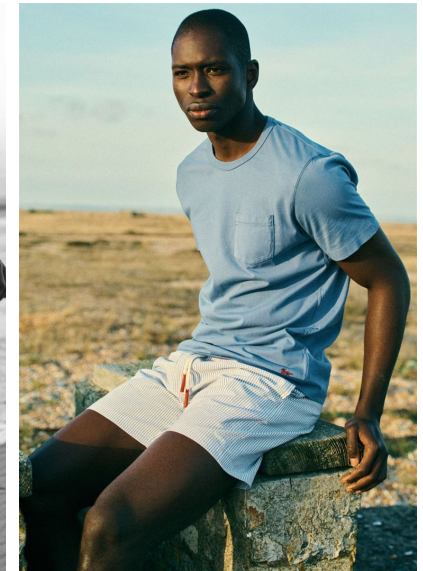

AB

M4
MODELS

AB

GRÖSSE **189** OBERWEITE **97**
TAILLE **74** HÜFTE **86**
SCHUHE **44** HAARE **SCHWARZ**
AUGEN **BRAUN**

HEIGHT **6' 2"** BUST **38"**
WAIST **29"** HIPS **34"**
SHOES **10.5** HAIR **BLACK**
EYES **BROWN**