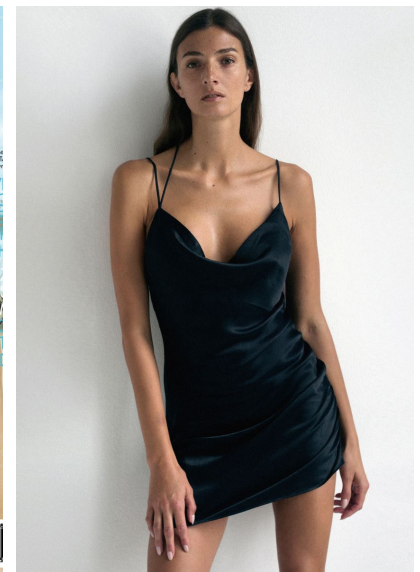

KAMILA SZCZAWINSKA

KAMILA SZCZAWINSKA

GRÖSSE 178 OBERWEITE 84
TAILLE 63 HÜFTE 90
SCHUHE 40 HAARE BRAUN
AUGEN BRAUN

HEIGHT 5' 10" BUST 33"
WAIST 24" HIPS 35"
SHOES 8.5 HAIR BROWN
EYES BROWN

Hamburg +49 40 413 236 - 0 Berlin +49 30 616 606 - 6
www.m4models.de