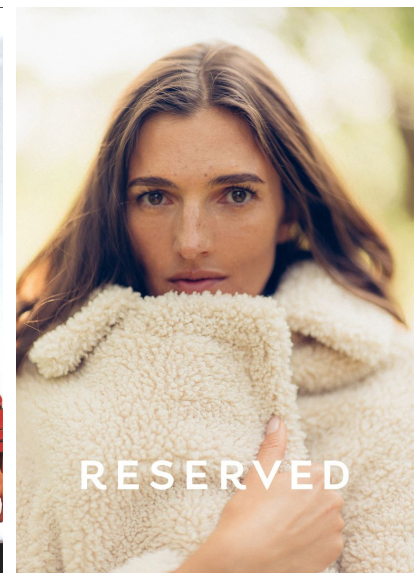

KAMILA SZCZAWINSKA

KAMILA SZCZAWINSKA

GRÖSSE 178 OBERWEITE 84
TAILLE 63 HÜFTE 90
SCHUHE 40 HAARE BRAUN
AUGEN BRAUN

HEIGHT 5' 10" BUST 33"
WAIST 24" HIPS 35"
SHOES 8.5 HAIR BROWN
EYES BROWN

Hamburg +49 40 413 236 - 0 Berlin +49 30 616 606 - 6
www.m4models.de