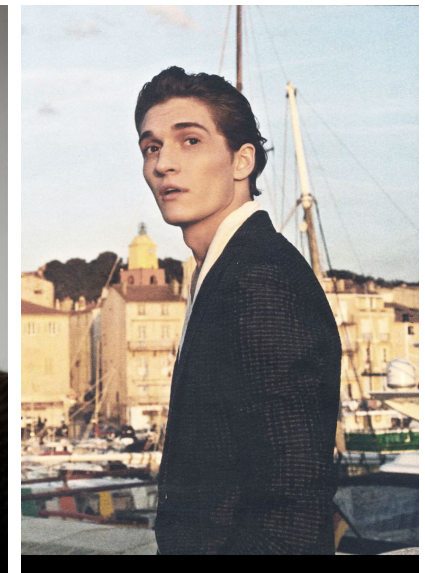

MATVEY LYKOV

MATVEY LYKOV

GRÖSSE **188** OBERWEITE **91**
TAILLE **74** HÜFTE **86**
SCHUHE **46** HAARE **HELLBRAUN**
AUGEN **BRAUN**

HEIGHT **6' 2"** BUST **36"**
WAIST **29"** HIPS **34"**
SHOES **13** HAIR **LIGHT BROWN**
EYES **BROWN**